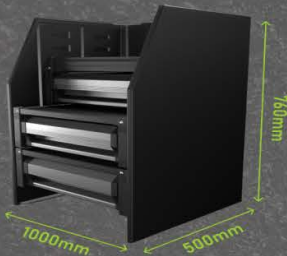

# ALLOY ACCESSORIES

**MSXA500** - 500 x 760 x 500mm ADJUSTABLE SHELVING - \$ 599

**MSXA750** - 750 x 760 x 500mm ADJUSTABLE SHELVING - \$ 699

**MSXA1000** - 1000 x 760 x 500mm ADJUSTABLE SHELVING - \$ 799

**MSXB500** - 500 x 760 x 500mm ADJUSTABLE SHELVING - \$ 725

**MSXB750** - 750 x 760 x 500mm ADJUSTABLE SHELVING - \$ 835

**MSXB1000** - 1000 x 760 x 500mm ADJUSTABLE SHELVING - \$ 949

**MSXC500** - 500 x 760 x 500mm ADJUSTABLE SHELVING - \$ 849

**MSXC750** - 750 x 760 x 500mm ADJUSTABLE SHELVING - \$ 975

**MSXC1000** - 1000 x 760 x 500mm ADJUSTABLE SHELVING - \$ 1099

**MSXD500** - 500 x 760 x 500mm ADJUSTABLE SHELVING - \$ 949

**MSXD750** - 750 x 760 x 500mm ADJUSTABLE SHELVING - \$ 1085