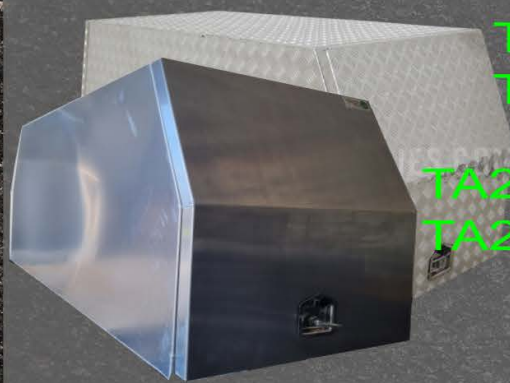

ALLOY TOOLBOXES

Cross Deck Boxes

TA25NS15 1780x700x850mm - $ 1439

TA25BNS15 1780x1000x850mm - $ 2279

TA25NS15-FA 1780x700x850mm - $ 1600

TA25BNS15-FA 1780x1000x850mm - $ 2429

Dog Boxes