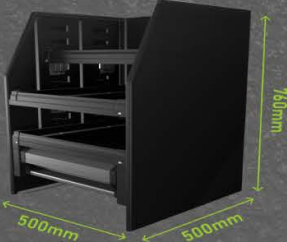

DXB 1000 (1000 x 580 x 665mm) - \$ 1341

NEW

DXP-B 560mm x 250mm x 655mm - \$ 609

# ALLOY ACCESSORIES

**MSXA500** - 500 x 760 x 500mm ADJUSTABLE SHELVING - \$ 599

**MSXA750** - 750 x 760 x 500mm ADJUSTABLE SHELVING - \$ 699

**MSXA1000** - 1000 x 760 x 500mm ADJUSTABLE SHELVING - \$ 799